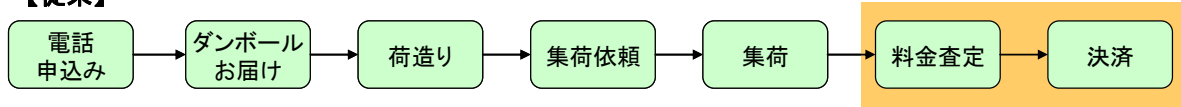

○参考

1.従来との比較

【従来】

(集荷からお客様のご出発まで日数を要していました)