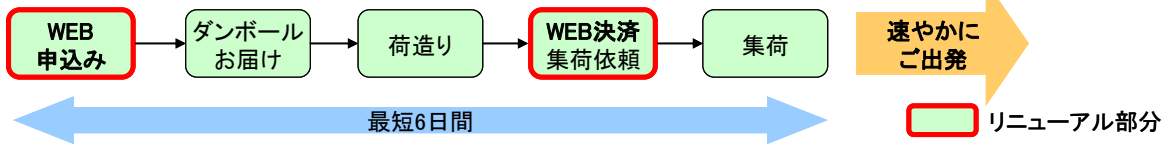

【リニューアル後】

2.料金表

対象国	都市	料金		
		ミニムコース (9個)	レギュラーコース (14個)	エクストラコース (18個)
アメリカ合衆国	ロサンゼルス	¥75,000	¥107,500	¥140,000
	シアトル			
	サンフランシスコ			
	シカゴ			
	ニューヨーク			
	ポートランド	¥110,000	¥130,000	¥150,000
	アトランタ			
	デトロイト			
	ダラス			
	ヒューストン			
	ナッシュビル			
	シャーロット			
	コロンバス			
	ルイビル			
	ワシントンD.C.			
ボストン				
ホノルル				
カナダ	バンクーバー	¥110,000	¥130,000	¥150,000
	トロント			
イギリス	ロンドン	¥75,000	¥107,500	¥140,000
ドイツ	フランクフルト	¥75,000	¥107,500	¥140,000
オランダ	アムステルダム	¥75,000	¥107,500	¥140,000
ベルギー	ブリュッセル	¥75,000	¥107,500	¥140,000
イタリア	ミラノ	¥110,000	¥130,000	¥150,000
中国	上海市内	¥90,000	¥120,000	¥150,000
	香港全域	¥60,000	¥85,000	¥110,000
台湾	台北・台中市内	¥60,000	¥85,000	¥110,000
シンガポール	シンガポール本島内	¥60,000	¥85,000	¥110,000
タイ	バンコク市内	¥60,000	¥85,000	¥110,000
マレーシア	クアラルンプール市内	¥60,000	¥85,000	¥110,000
	ペナン島内			

※本商品は Web 専用商品のため、電話受付の場合は別途追加手数料 5,000 円が必要です。